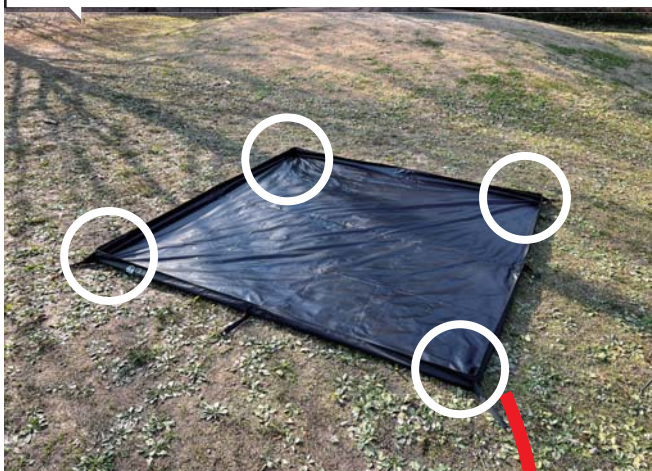

使用前の注意

- ・使用前には必ずパーツ類の不足や破損等がないか確認してください。見つかった場合は使用しないでください。
- ・取扱説明書の組立順序に従って組み立ててください。

グランドシートの設置

1. **1** 床面にシワが出ないように四隅をペグダウンします。