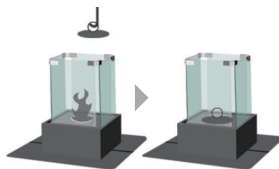

フックに消化蓋を引っ掛け燃料カップに被せて消化します。

製品情報

サイズ	本体:幅30cm×奥行30cm×高さ38cm バッグ:長さ40cm×奥行20cm×高さ33cm (ハンドル込み約38cm)
重量	BABEL本体の総重量:4kg
材質	本体、転倒防止ベース、消化蓋、フック:鉄 燃料カップ、火力調整リング:ステンレス(容量650ml) 耐熱ガラス
燃焼時間	約2時間30分(環境により前後します)