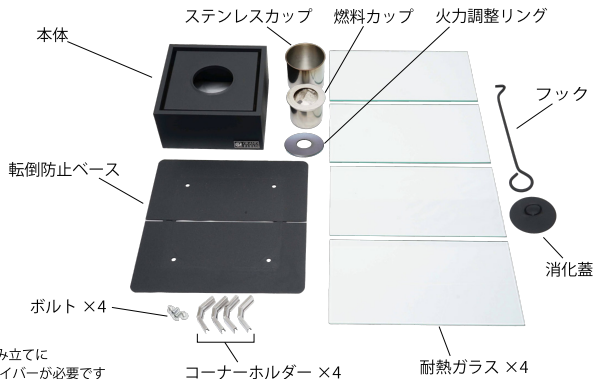

セット内容

部品がすべて入っていること・破損等がないことを確認してください。