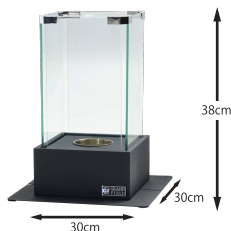

## 製品情報

サイズ	本体:幅30cm×奥行30cm×高さ38cm バッグ:長さ40cm×奥行20cm×高さ33cm (ハンドル込み約38cm)
重量	BABEL本体の総重量:4kg
材質	本体、転倒防止ベース、消化蓋、フック:鉄 燃料カップ、火力調整リング:ステンレス(容量650ml) 耐熱ガラス
燃焼時間	約2時間30分(環境により前後します)