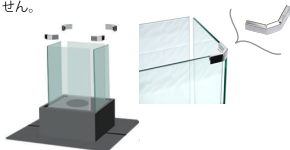

## 組み立て方

- 1 本体を裏返し転倒防止ベースを付属のボルトで取り付けます。

- 2 本体にステンレスカップを取り付けます。

- 3 耐熱ガラスを取り付けます。

- 4 コーナーホルダーを耐熱ガラスに取り付けます。ホルダーにしっかりとりつけ、ガラス同士の隙間を調整してください。適度な隙間が空いていないと炎が螺旋状になりません。

- 5 燃料を燃料カップに入れます。燃料は MAX と刻印されている以上入れないでください。使い初めは燃料が少量の場合うまく燃焼しないことがあります。燃料カップの8割くらいまで燃料を入れてください。