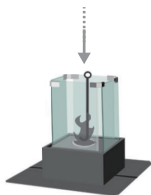

## 火力調節可能

火力調整リングを燃料カップに乗せることで火力を弱めることができ、燃焼時間も伸ばすことができます。

◀火力調整リング

リングを装着した状態▼

## 点火方法

- 1 フックの先端にアルコールを付けます。

- 2 ライターなどでフックの先端に付いているアルコールに点火します

- 3 フックの先端を燃料カップに近づけ点火します。燃料が温まってくると炎が螺旋状に立ち昇ります。火力調整リング燃料カップに乗せることで火力を弱めることができ、燃焼時間も伸ばすことができます。