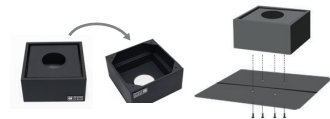

## 組み立て方

- 1 本体を裏返し転倒防止ベースを付属のボルトで取り付けます。

- 2 本体にステンレスカップを取り付けます。

- 3 耐熱ガラスを取り付けます。

- 4 コーナーホルダーを耐熱ガラスに取り付けます。ホルダーにしっかりとりつけ、ガラス同士の隙間を調整してください。適度な隙間が空いていないと炎が螺旋状になりません。

- 5 燃料を燃料カップに入れます。燃料は MAX と刻印されている以上入れないでください。使い初めは燃料が少量の場合うまく燃焼しないことがあります。燃料カップの8割くらいまで燃料を入れてください。